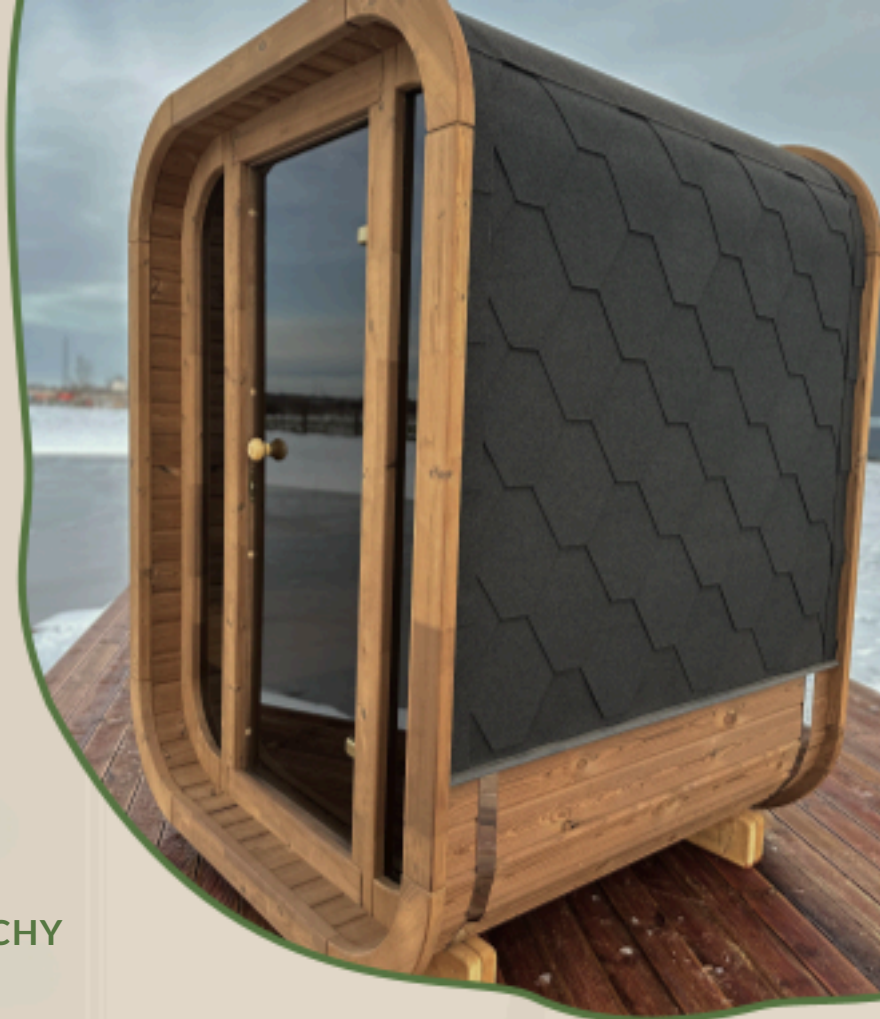

Mini Square Sauna

PRÉMIOVÉ MATERIÁLY

Vyberte si z borovice nebo z thermo dřeva pro jedinečnou odolnost

PÁSY Z NEREZOVÉ OCELI

Zajištěná, bezpečná a stabilní stavba

VOLITELNÁ ÚPRAVA STŘECHY

Střecha je dispozici s bitumenovým šindelem nebo je ponechána nezakrytá

ELEGANTNÍ SKLENĚNÉ DVEŘE

Vstupní dveře jsou z tvrzeného skla s dřevěnou klikou bez zámku

STYLOVÁ OKNA

Dvě temperovaná tónovaná okna na přední straně zlepšují přirozené osvětlení a soukromí

ERGONOMICKÁ LAVICE

Lavice ve tvaru L je vyrobena z černé olše pro maximální pohodlí

DETAILY PRODUKTU

DÉLKA: 1,5M

ŠÍŘKA: 1,572M

SÍLA PODLAHY: 18 MM

SÍLA RÁMU PODLAHY: 46MM

MATERIÁLY: BOROVICE A THERMOWOOD

ELEKTRICKÁ KAMNA

VELIKOST DVEŘÍ: 690 X 1800 MM, SÍLA 8MM

STŘECHA: BITUMENOVÉ ŠINDELE NEBO BEZ